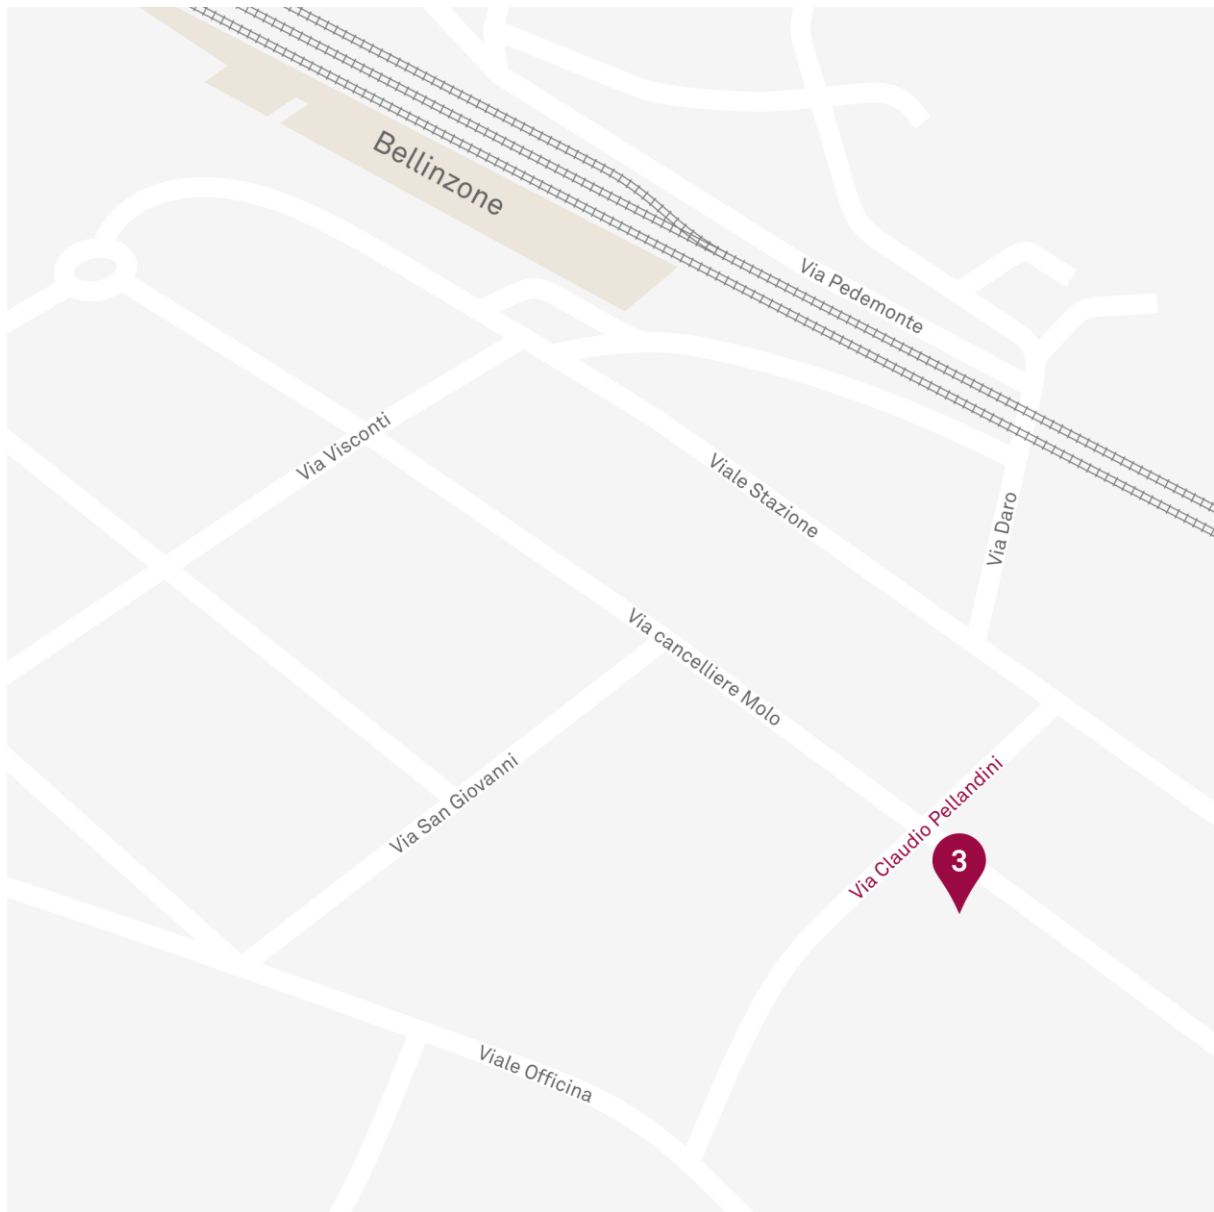

Centre d'examens médicaux de Bellinzone

Adresse

Centro al Castello
Via Claudio Pellandini 3
6500 Bellinzone

<https://goo.gl/maps/2jDnkGaHLfw>

Comment nous trouver

Le Centro al Castello se trouve à quelque 10' à pied de la gare de Bellinzone. Suivez la Viale Stazione et prenez à droite après environ 350 m., sur la Via Claudio Pellandini. Le code d'entrée du bâtiment est « 4 » puis ▲. Le centre d'examens médicaux se trouve au 3ème étage, accessible par les escaliers ou l'ascenseur.