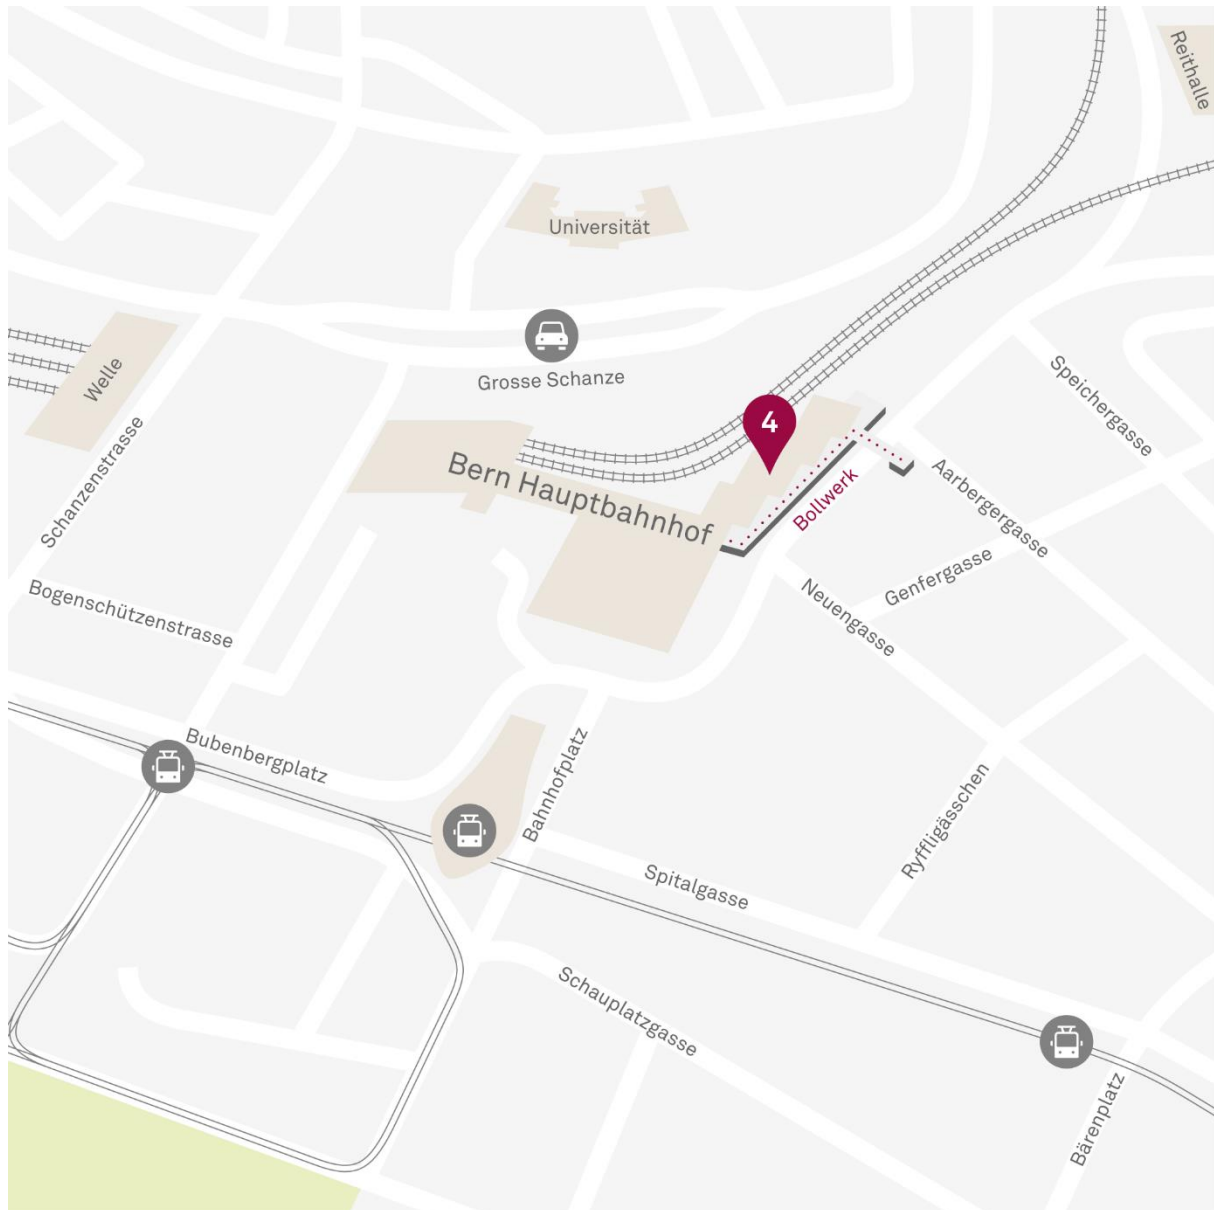

Hauptstandort Bern

Adresse

Bollwerk 4
3011 Bern

<https://goo.gl/maps/e7NWoTceaMr>

Wegbeschreibung

Das Bollwerk 4 befindet sich nur wenige Gehminuten vom Bahnhof Bern entfernt und ist in ca. 5 Minuten erreichbar. Nehmen Sie in der Bahnhofshalle den Lift in der Selbstbedienungszone neben dem McClean. Von dort aus fahren Sie in den 2. Stock zur Galerie und biegen links ab, am Migros vorbei. Alternativ kann der Zugang über die Passerelle Aarberggasse gewählt werden. Die Räumlichkeiten befinden sich im 6. und 7. Obergeschoss und können nur über den Lift erreicht werden.