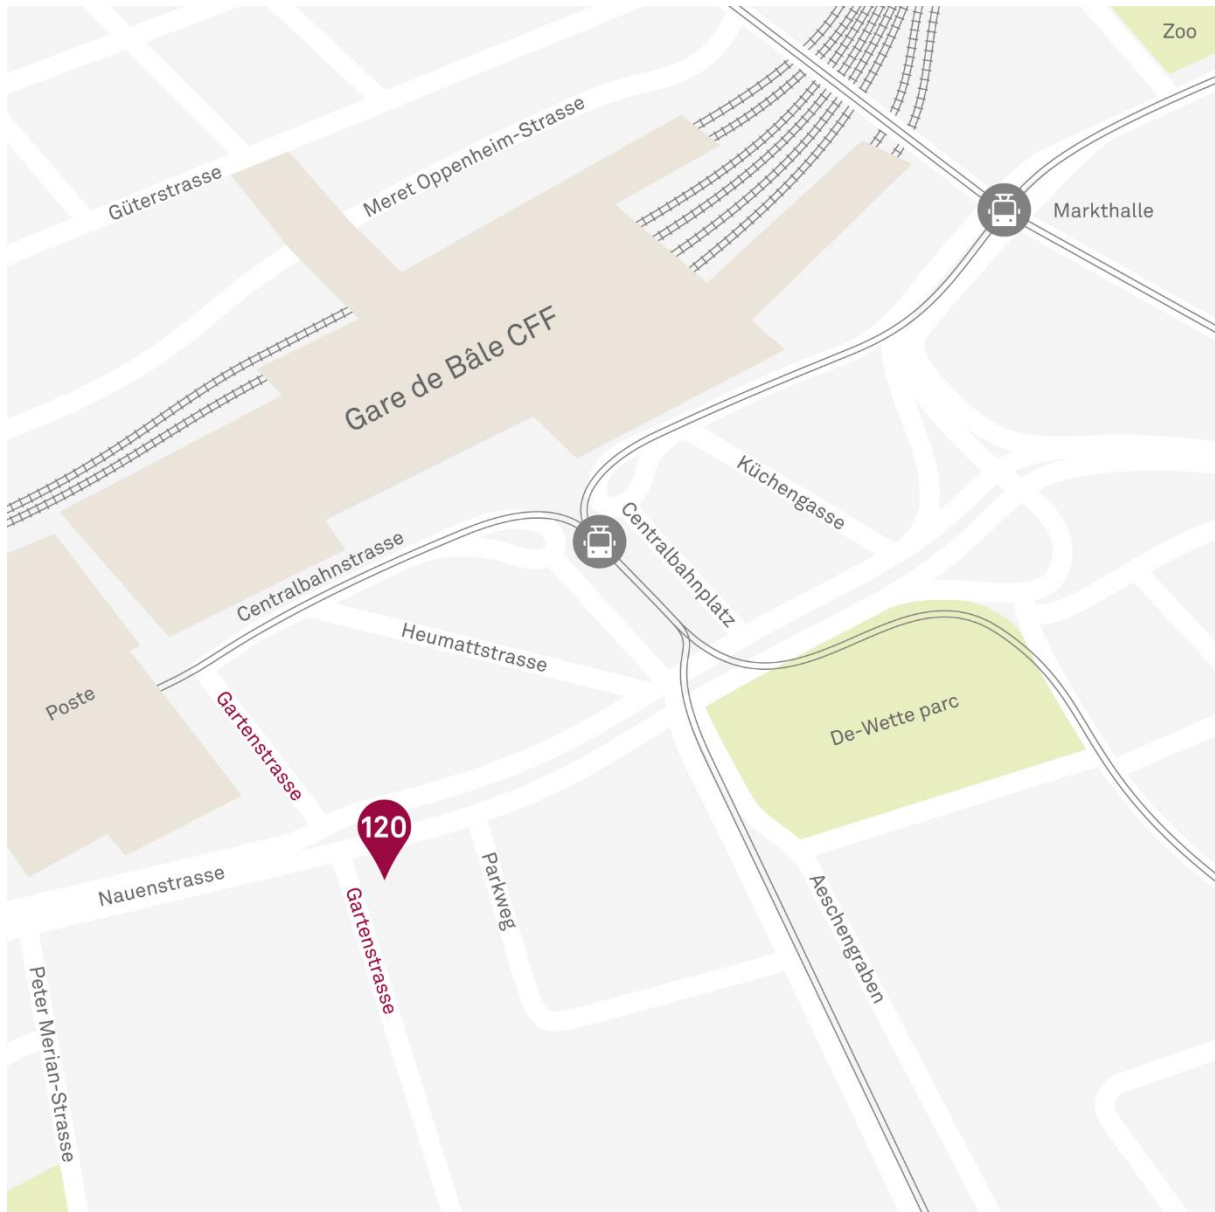

Centre d'examens médicaux de Bâle

Adresse

Gartenstrasse 120
4052 Bâle

<https://goo.gl/maps/nf9fPmBwEoL2>

Comment nous trouver

La Gartenstrasse 120 se trouve à quelques minutes à pied de la gare CFF de Bâle et est accessible en 5 minutes environ. A la sortie de la gare, tournez à droite dans la Centralbahnstrasse. Suivez la route jusqu'à ce que vous arriviez au bâtiment de la poste sur votre droite. Tournez ensuite à gauche dans la Gartenstrasse et suivez la rue jusqu'au numéro 120.

La sonnette porte l'inscription suivante : « Health & Medical Service AG » Attendez l'ouverture de la porte/l'avertisseur sonore, puis entrez. Les salles d'examen sont situées au 1^{er} étage et sont accessibles par l'escalier ou l'ascenseur.