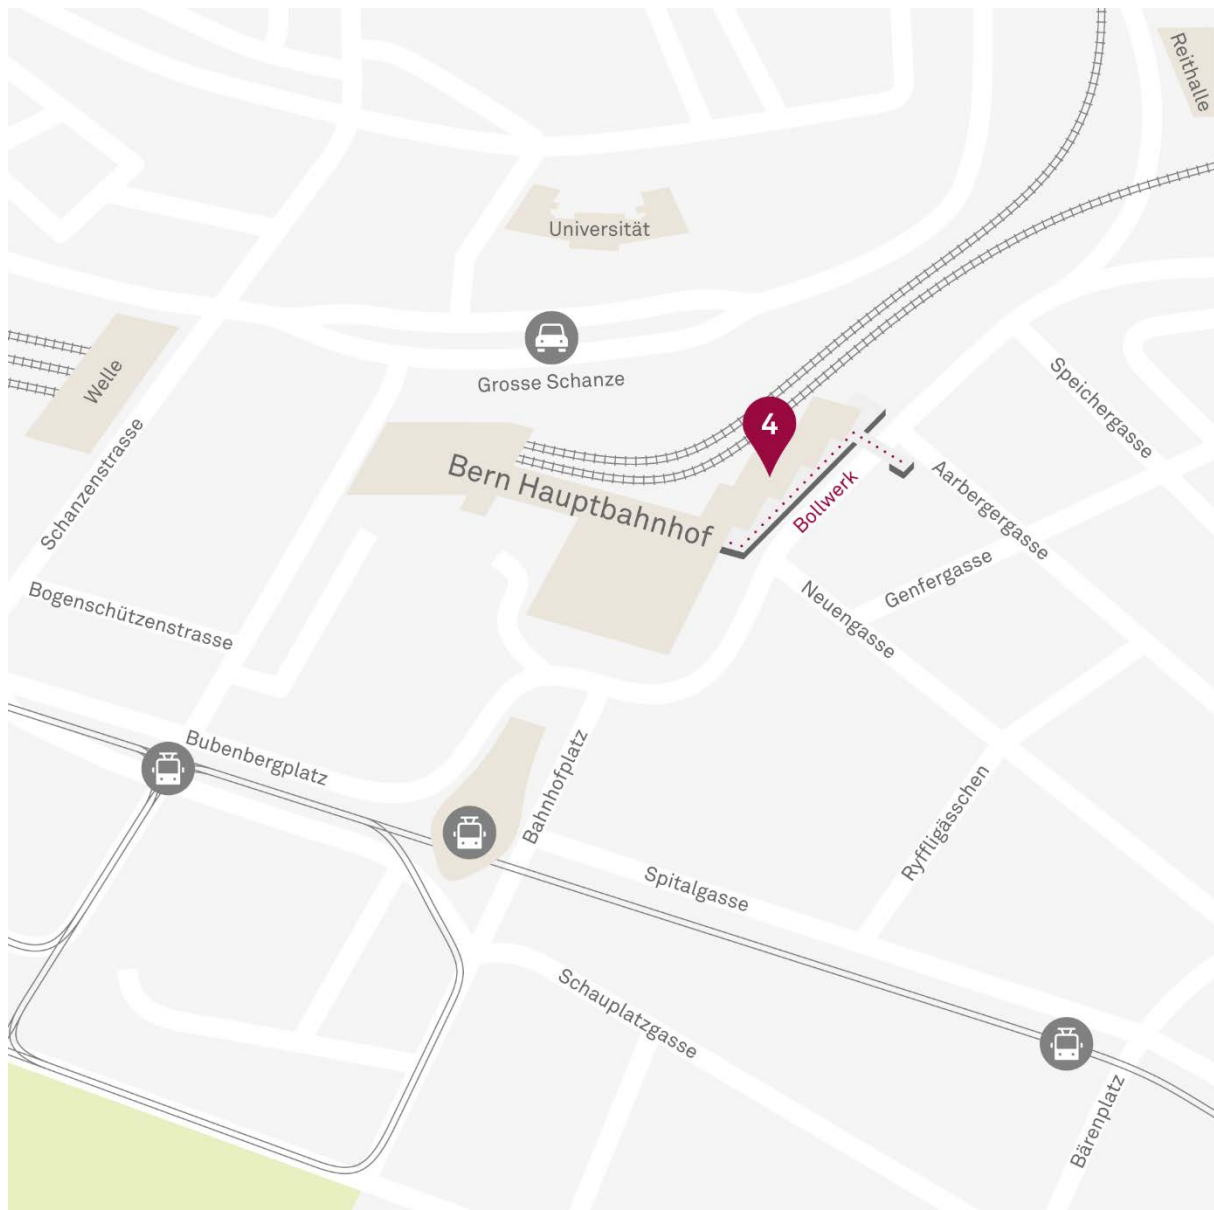

Hauptstandort Bern

Adresse

Bollwerk 4
3011 Bern

<https://goo.gl/maps/e7NWoTceaMr>

Wegbeschreibung

Das Bollwerk 4 befindet sich nur wenige Gehminuten vom Bahnhof Bern entfernt und ist in ca. 5 Minuten erreichbar. Nehmen Sie in der Bahnhofshalle den Lift in der Selbstbedienungszone neben dem McClean. Von dort aus fahren Sie in den 2. Stock zur Galerie und biegen links ab, am Migros vorbei. Alternativ kann der Zugang über die Passerelle Aarberggasse gewählt werden. Die Räumlichkeiten befinden sich im 7. Obergeschoss und können nur über den Lift erreicht werden.