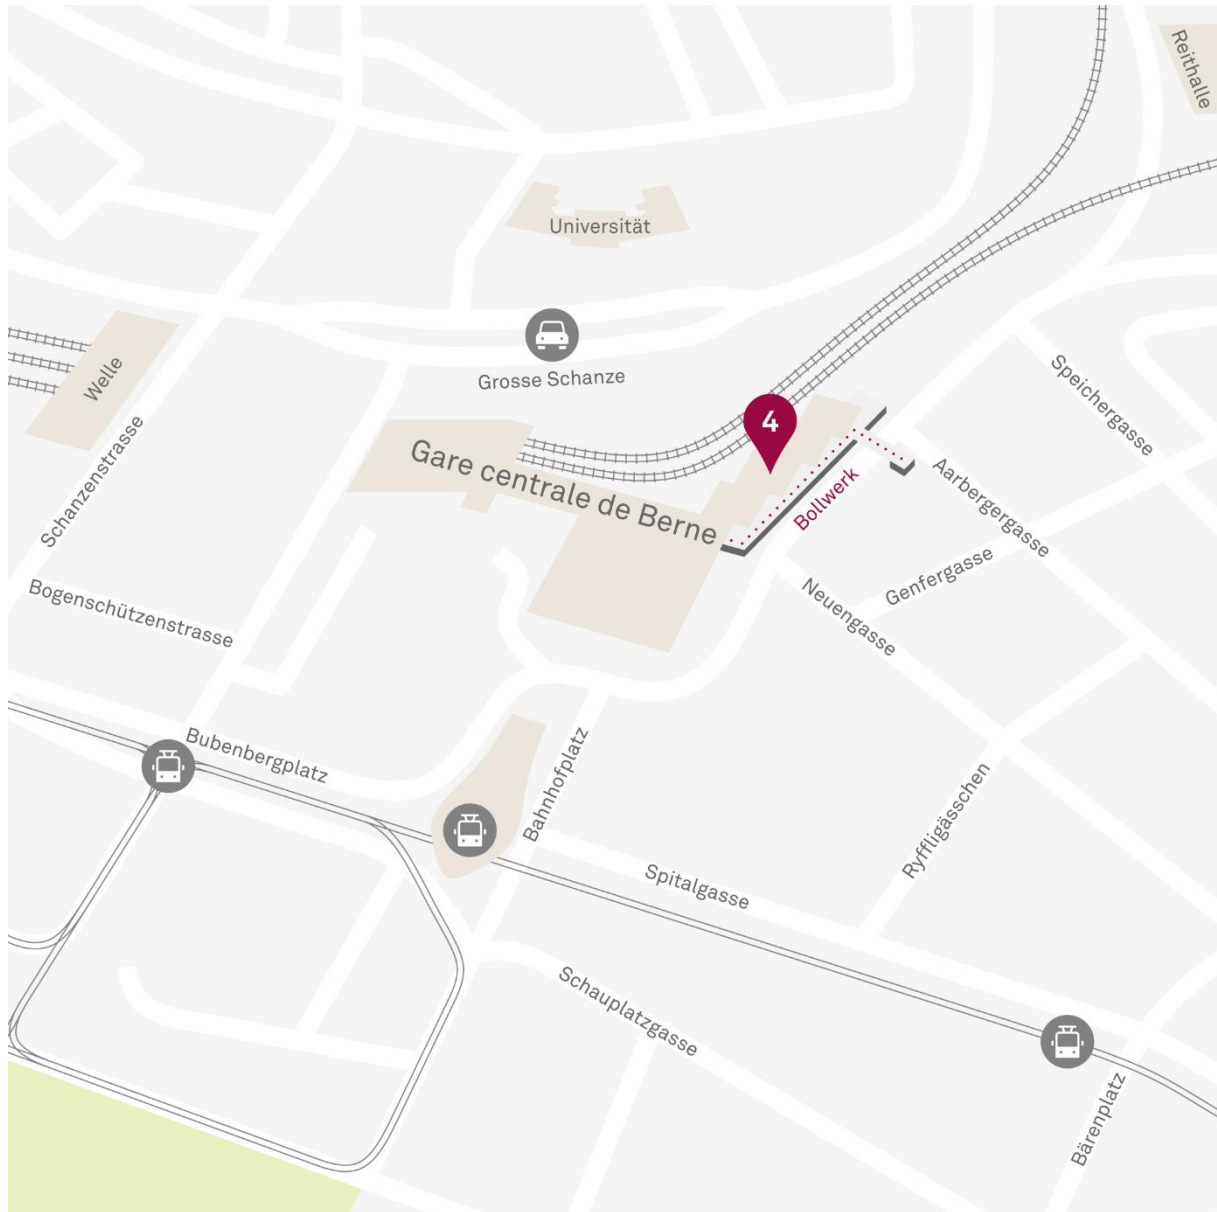

Site principal Berne

Adresse

Bollwerk 4
3011 Berne

<https://goo.gl/maps/e7NWoTceaMr>

Comment nous trouver

Le Bollwerk 4 se trouve à quelques minutes à pied de la gare de Berne et est accessible en 5 minutes environ. Prenez l'ascenseur dans la zone libre-service à côté du McClean. De là, montez au 2^e étage jusqu'à la galerie et tournez à gauche après Migros. L'accès peut également se faire par la passerelle Aarberggasse. Les bureaux sont situés aux 6^e et 7^e étages et ne sont accessibles que par l'ascenseur.

La sonnette porte l'inscription suivante : « Health & Medical Service AG » Attendez l'ouverture de la porte/l'avertisseur sonore, puis entrez. L'ascenseur est déverrouillé.

Si vous avez des questions, n'hésitez pas à contacter notre back office au numéro de téléphone +41 58 900 76 00 ou par e-mail à info@hmsag.ch