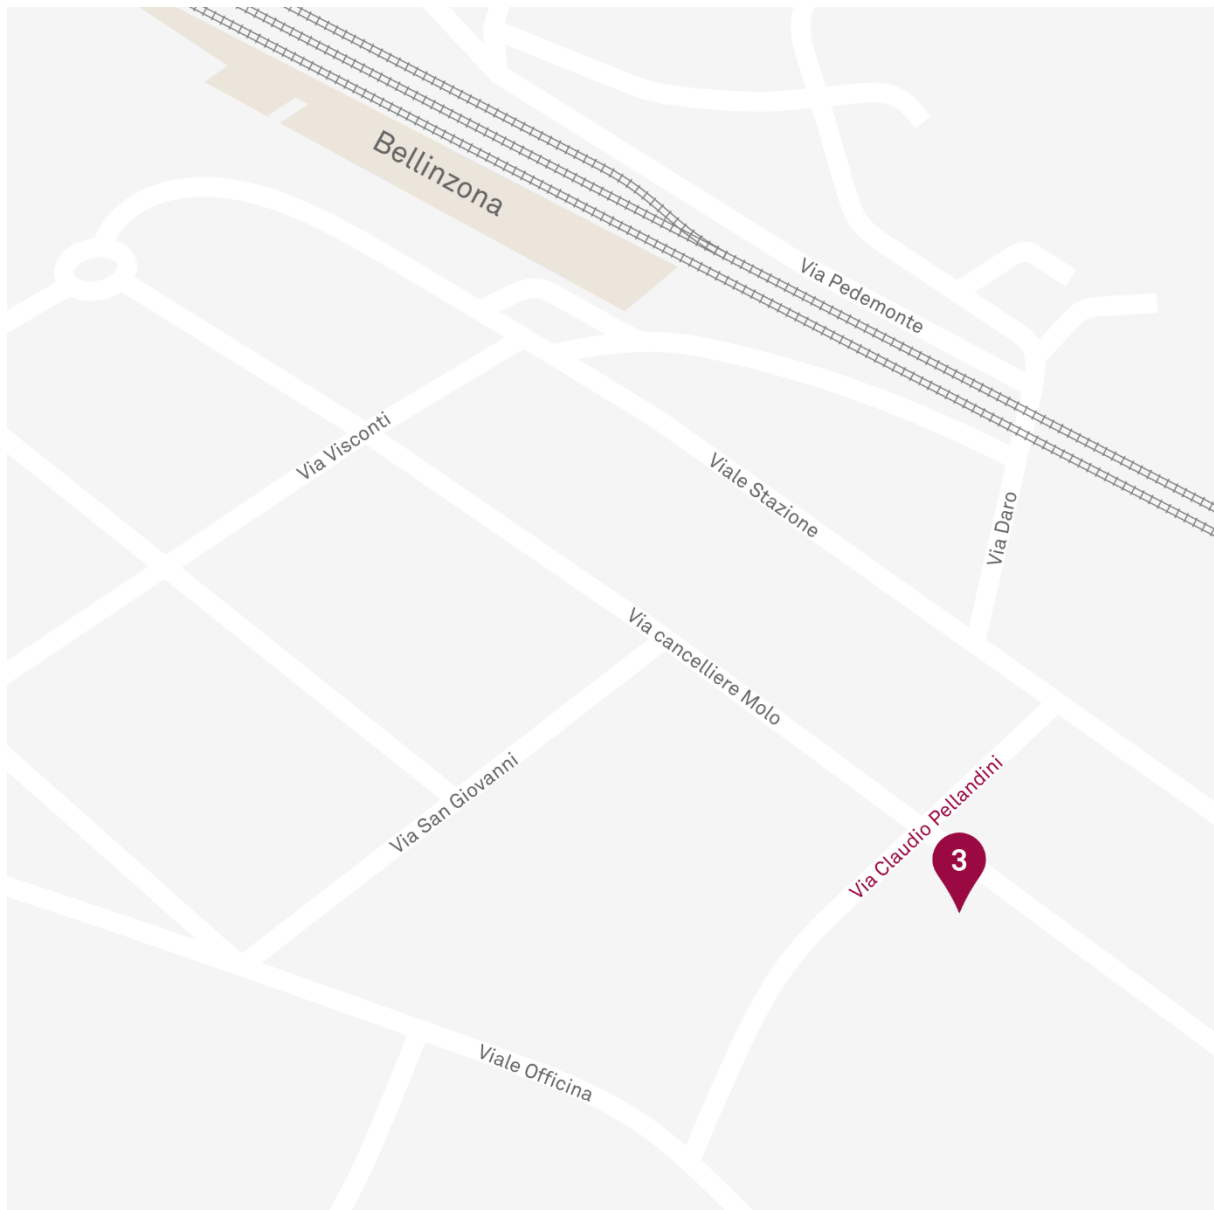

## Untersuchungsstandort Bellinzona

---

### Adresse

Centro al Castello  
Via Claudio Pellandini 3  
6500 Bellinzona

<https://goo.gl/maps/2jDnkGaHLFw>

### Wegbeschreibung

Das Centro al Castello befindet sich nur wenige Gehminuten vom Bahnhof Bellinzona entfernt und ist in ca. 10 Minuten erreichbar. Folgen Sie der Viale Stazione und biegen Sie nach ca. 350m rechts auf die Via Claudio Pellandini ab. Der Code für den Hauseingang lautet 4 und . Die Untersuchungsräumlichkeiten befinden sich im 3. Obergeschoss und können über das Treppenhaus oder den Lift erreicht werden.